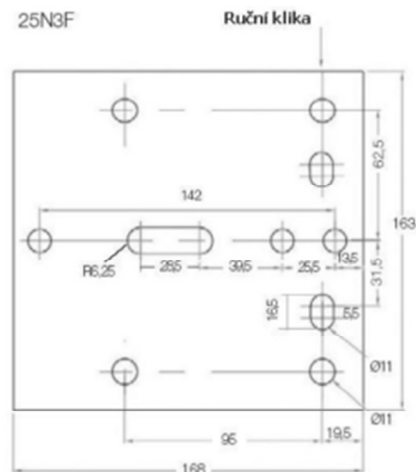

## Navijáky Talbot

Typ	3N1	5N1	7N1	9N1	16N2	16N2F	25N3F
Dovolené zatížení v tahu	470 kg	596 kg	723 kg	894 kg	1 556 kg	1 556 kg	2 741 kg
Převod 1. chod	1 / 2,57	1 / 3,5	1 / 4,85	1 / 4,85	1 / 4,85	1 / 4,85	1 / 4,25
2. chod	-	-	-	-	1 / 9,71	1 / 9,71	1 / 10,92
3. chod	-	-	-	-	-	-	1 / 21,85
Průměr bubnu	25 mm	22 mm	28 mm	28 mm	28 mm	28 mm	50 mm
Ruční brzda	Ne	Ne	Ne	Ne	Ne	Ano	Ano
Hmotnost cca	2,0 kg	3,0 kg	4,6 kg	6,0 kg	6,9 kg	7,8 kg	13,1 kg
Počet kusů v balení	10	7	5	4	3	3	1

KAPACITA							
Typ	3N1	5N1	7N1	9N1	16N2	16N2F	25N3F
Průměr lana	3 mm	5 mm	5 mm	6 mm	7 mm	7 mm	8 mm
Max. délka lana	22 m	17 m	32 m	21 m	14 m	14 m	14 m
Průměr lana	4 mm	6 mm	7 mm	7 mm	8 mm	8 mm	9 mm
Max. délka lana	13 m	10 m	14 m	16 m	10 m	10 m	13 m

Tabulka rozměrů mm							
Typ	3N1	5N1	7N1	9N1	16N2	16N2F	25N3F
A	230	240	242	270	290	290	345
B	90	99	100	120	120	120	163
C	130	140	142	165	175	175	230
E	38	38	38	38	38	38	38
F	125	161	200	214	214	214	265
G	100	127	166	171	171	171	190
H	200	240	240	253	312	312	348
I1	27	27	27	40	52	52	88
I2	-	-	-	-	30	30	66
J	174	213	213	213	260	260	260
L1	30	57	81	83	83	83	55
L3	-	-	-	-	-	-	76
M	88	118	140	141	141	141	175
N	-	-	-	-	-	160	130