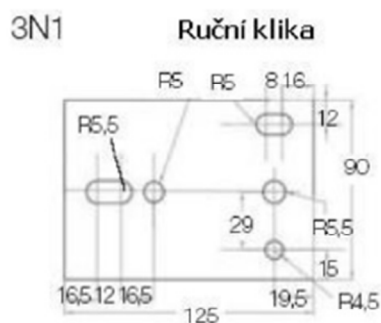

## Navijáky Talbot

Typ	3N1	5N1	7N1	9N1	16N2	16N2F	25N3F
Dovolené zatížení v tahu	470 kg	596 kg	723 kg	894 kg	1 556 kg	1 556 kg	2 741 kg
Převod 1. chod	1 / 2,57	1 / 3,5	1 / 4,85	1 / 4,85	1 / 4,85	1 / 4,85	1 / 4,25
2. chod	-	-	-	-	1 / 9,71	1 / 9,71	1 / 10,92
3. chod	-	-	-	-	-	-	1 / 21,85
Průměr bubnu	25 mm	22 mm	28 mm	28 mm	28 mm	28 mm	50 mm
Ruční brzda	Ne	Ne	Ne	Ne	Ne	Ano	Ano
Hmotnost cca	2,0 kg	3,0 kg	4,6 kg	6,0 kg	6,9 kg	7,8 kg	13,1 kg
Počet kusů v balení	10	7	5	4	3	3	1

KAPACITA							
Typ	3N1	5N1	7N1	9N1	16N2	16N2F	25N3F
Průměr lana	3 mm	5 mm	5 mm	6 mm	7 mm	7 mm	8 mm
Max. délka lana	22 m	17 m	32 m	21 m	14 m	14 m	14 m
Průměr lana	4 mm	6 mm	7 mm	7 mm	8 mm	8 mm	9 mm
Max. délka lana	13 m	10 m	14 m	16 m	10 m	10 m	13 m

Tabulka rozměrů mm							
Typ	3N1	5N1	7N1	9N1	16N2	16N2F	25N3F
A	230	240	242	270	290	290	345
B	90	99	100	120	120	120	163
C	130	140	142	165	175	175	230
E	38	38	38	38	38	38	38
F	125	161	200	214	214	214	265
G	100	127	166	171	171	171	190
H	200	240	240	253	312	312	348
I1	27	27	27	40	52	52	88
I2	-	-	-	-	30	30	66
J	174	213	213	213	260	260	260
L1	30	57	81	83	83	83	55
L3	-	-	-	-	-	-	76
M	88	118	140	141	141	141	175
N	-	-	-	-	-	160	130