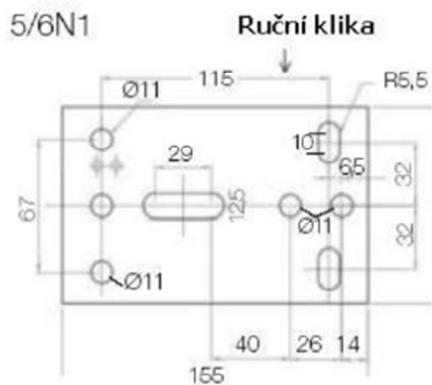

## Navijáky Talbot

Typ	3N1	5N1	7N1	9N1	16N2	16N2F	25N3F
Dovolené zatížení v tahu	470 kg	596 kg	723 kg	894 kg	1 556 kg	1 556 kg	2 741 kg
Převod 1. chod	1 / 2,57	1 / 3,5	1 / 4,85	1 / 4,85	1 / 4,85	1 / 4,85	1 / 4,25
2. chod	-	-	-	-	1 / 9,71	1 / 9,71	1 / 10,92
3. chod	-	-	-	-	-	-	1 / 21,85
Průměr bubnu	25 mm	22 mm	28 mm	28 mm	28 mm	28 mm	50 mm
Ruční brzda	Ne	Ne	Ne	Ne	Ne	Ano	Ano
Hmotnost cca	2,0 kg	3,0 kg	4,6 kg	6,0 kg	6,9 kg	7,8 kg	13,1 kg
Počet kusů v balení	10	7	5	4	3	3	1

KAPACITA							
Typ	3N1	5N1	7N1	9N1	16N2	16N2F	25N3F
Průměr lana	3 mm	5 mm	5 mm	6 mm	7 mm	7 mm	8 mm
Max. délka lana	22 m	17 m	32 m	21 m	14 m	14 m	14 m
Průměr lana	4 mm	6 mm	7 mm	7 mm	8 mm	8 mm	9 mm
Max. délka lana	13 m	10 m	14 m	16 m	10 m	10 m	13 m

Tabulka rozměrů mm							
Typ	3N1	5N1	7N1	9N1	16N2	16N2F	25N3F
A	230	240	242	270	290	290	345
B	90	99	100	120	120	120	163
C	130	140	142	165	175	175	230
E	38	38	38	38	38	38	38
F	125	161	200	214	214	214	265
G	100	127	166	171	171	171	190
H	200	240	240	253	312	312	348
I1	27	27	27	40	52	52	88
I2	-	-	-	-	30	30	66
J	174	213	213	213	260	260	260
L1	30	57	81	83	83	83	55
L3	-	-	-	-	-	-	76
M	88	118	140	141	141	141	175
N	-	-	-	-	-	160	130