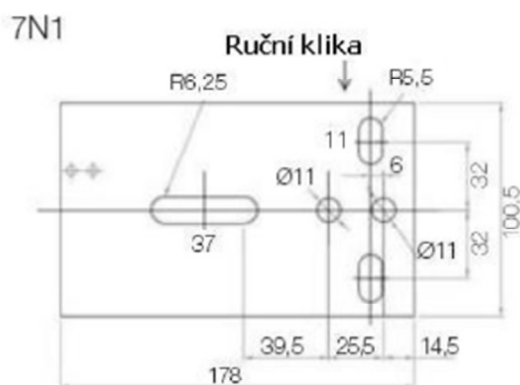

## Navijáky Talbot

Typ	3N1	5N1	7N1	9N1	16N2	16N2F	25N3F
Dovolené zatížení v tahu	470 kg	596 kg	723 kg	894 kg	1 556 kg	1 556 kg	2 741 kg
Převod 1. chod	1 / 2,57	1 / 3,5	1 / 4,85	1 / 4,85	1 / 4,85	1 / 4,85	1 / 4,25
2. chod	-	-	-	-	1 / 9,71	1 / 9,71	1 / 10,92
3. chod	-	-	-	-	-	-	1 / 21,85
Průměr bubnu	25 mm	22 mm	28 mm	28 mm	28 mm	28 mm	50 mm
Ruční brzda	Ne	Ne	Ne	Ne	Ne	Ano	Ano
Hmotnost cca	2,0 kg	3,0 kg	4,6 kg	6,0 kg	6,9 kg	7,8 kg	13,1 kg
Počet kusů v balení	10	7	5	4	3	3	1

KAPACITA							
Typ	3N1	5N1	7N1	9N1	16N2	16N2F	25N3F
Průměr lana	3 mm	5 mm	5 mm	6 mm	7 mm	7 mm	8 mm
Max. délka lana	22 m	17 m	32 m	21 m	14 m	14 m	14 m
Průměr lana	4 mm	6 mm	7 mm	7 mm	8 mm	8 mm	9 mm
Max. délka lana	13 m	10 m	14 m	16 m	10 m	10 m	13 m

Tabulka rozměrů mm							
Typ	3N1	5N1	7N1	9N1	16N2	16N2F	25N3F
A	230	240	242	270	290	290	345
B	90	99	100	120	120	120	163
C	130	140	142	165	175	175	230
E	38	38	38	38	38	38	38
F	125	161	200	214	214	214	265
G	100	127	166	171	171	171	190
H	200	240	240	253	312	312	348
I1	27	27	27	40	52	52	88
I2	-	-	-	-	30	30	66
J	174	213	213	213	260	260	260
L1	30	57	81	83	83	83	55
L3	-	-	-	-	-	-	76
M	88	118	140	141	141	141	175
N	-	-	-	-	-	160	130