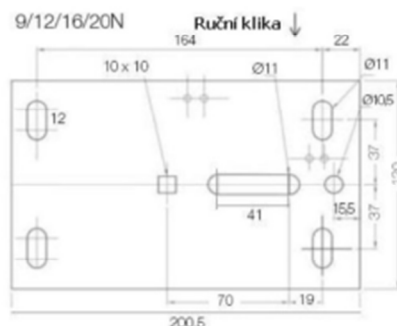

## Navijáky Talbot

Typ	3N1	5N1	7N1	9N1	16N2	16N2F	25N3F
Dovolené zatížení v tahu	470 kg	596 kg	723 kg	894 kg	1 556 kg	1 556 kg	2 741 kg
Převod 1. chod	1 / 2,57	1 / 3,5	1 / 4,85	1 / 4,85	1 / 4,85	1 / 4,85	1 / 4,25
2. chod	-	-	-	-	1 / 9,71	1 / 9,71	1 / 10,92
3. chod	-	-	-	-	-	-	1 / 21,85
Průměr bubnu	25 mm	22 mm	28 mm	28 mm	28 mm	28 mm	50 mm
Ruční brzda	Ne	Ne	Ne	Ne	Ne	Ano	Ano
Hmotnost cca	2,0 kg	3,0 kg	4,6 kg	6,0 kg	6,9 kg	7,8 kg	13,1 kg
Počet kusů v balení	10	7	5	4	3	3	1

KAPACITA							
Typ	3N1	5N1	7N1	9N1	16N2	16N2F	25N3F
Průměr lana	3 mm	5 mm	5 mm	6 mm	7 mm	7 mm	8 mm
Max. délka lana	22 m	17 m	32 m	21 m	14 m	14 m	14 m
Průměr lana	4 mm	6 mm	7 mm	7 mm	8 mm	8 mm	9 mm
Max. délka lana	13 m	10 m	14 m	16 m	10 m	10 m	13 m

Tabulka rozměrů mm							
Typ	3N1	5N1	7N1	9N1	16N2	16N2F	25N3F
A	230	240	242	270	290	290	345
B	90	99	100	120	120	120	163
C	130	140	142	165	175	175	230
E	38	38	38	38	38	38	38
F	125	161	200	214	214	214	265
G	100	127	166	171	171	171	190
H	200	240	240	253	312	312	348
I1	27	27	27	40	52	52	88
I2	-	-	-	-	30	30	66
J	174	213	213	213	260	260	260
L1	30	57	81	83	83	83	55
L3	-	-	-	-	-	-	76
M	88	118	140	141	141	141	175
N	-	-	-	-	-	160	130